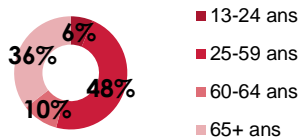

12 millions d'auditeurs en 3 semaines

Audience Cumulée (AC)

11.5%

Part d'Audience (PDA)

11.4%

Audience Moyenne (QHM)

713 000 auditeurs à l'écoute à chaque instant

Durée d'Ecoute par Auditeur (DEA)

2h10

👤 PROFIL (2)

52% **48%**

42% CSPI+

♥ AFFINITÉ (2)

CSPI+ indice **165**

Cadres Sup indice **226**

🏆 RANKING (3)